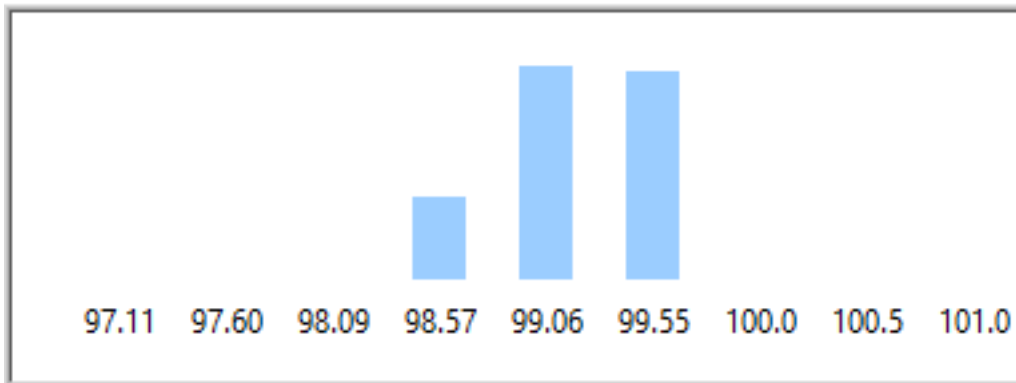

Frequency	LowerLimit	UpperLimit	CP	CPK	Cpl	Cpu
4670.883	96.8690	101.2508	2.549	2.428	2.670	2.428

Distribution Chart

Figure131 Distribution 4670.883Hz

Bar Chart

Figure132 Bar Chart 4670.883Hz

Frequency	LowerLimit	UpperLimit	CP	CPK	Cpl	Cpu
4835.667	96.6832	100.8706	1.373	1.220	1.527	1.220