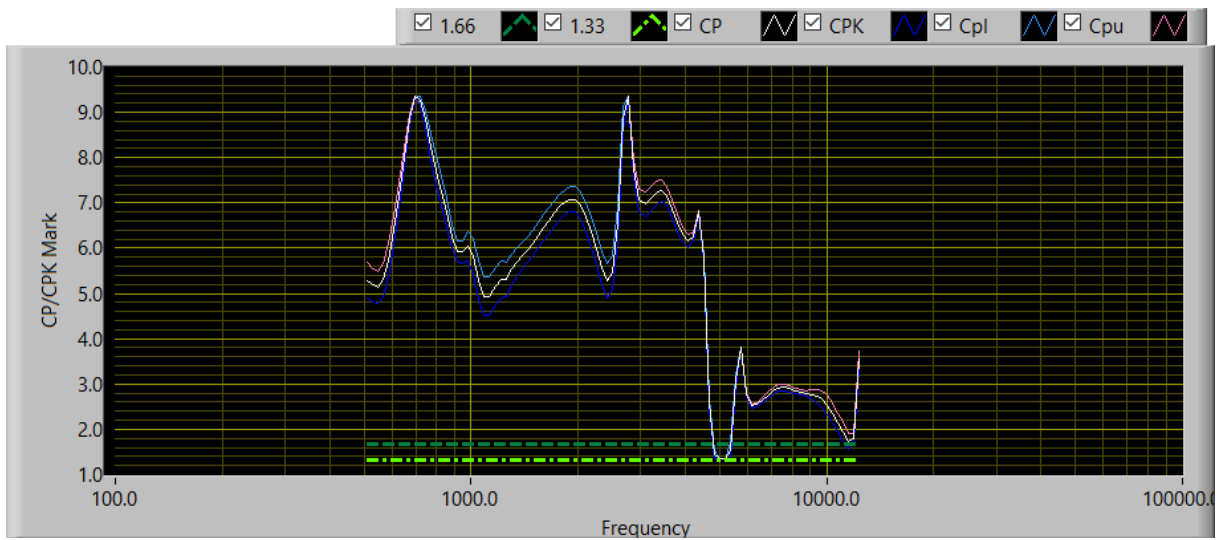

All Curve - New Limits

Figure2 All Curve - New Limits

Figure3 CP/CPK - New Limits

Frequency	LowerLimit	UpperLimit	CP	CPK	Cpl	Cpu
509.1760	-2.5000	2.5000	5.2919	4.9064	4.9064	5.6775
527.1390	-2.5000	2.5000	5.1798	4.8256	4.8256	5.5341
545.6740	-2.5000	2.5000	5.1275	4.7767	4.7767	5.4783
564.9250	-2.5000	2.5000	5.2965	4.9365	4.9365	5.6566
584.8550	-2.5000	2.5000	5.7291	5.3634	5.3634	6.0948
605.4190	-2.5000	2.5000	6.3841	6.0391	6.0391	6.7292
626.7770	-2.5000	2.5000	7.1578	6.8700	6.8700	7.4456
648.8890	-2.5000	2.5000	8.0095	7.8003	7.8003	8.2187
671.7050	-2.5000	2.5000	8.8657	8.7440	8.7440	8.9875
695.4020	-2.5000	2.5000	9.3477	9.3259	9.3259	9.3695
719.9350	-2.5000	2.5000	9.2739	9.1873	9.3605	9.1873
745.2480	-2.5000	2.5000	8.8489	8.6519	9.0459	8.6519
771.5400	-2.5000	2.5000	8.2452	7.9625	8.5280	7.9625
798.6670	-2.5000	2.5000	7.7110	7.3778	8.0443	7.3778