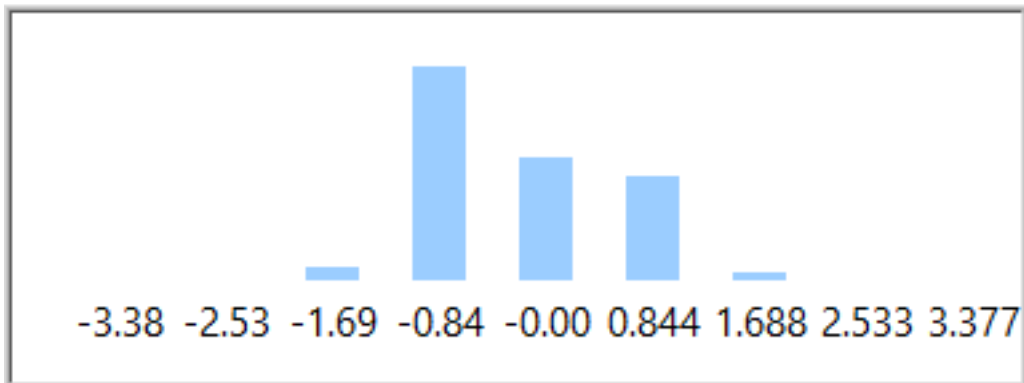

Bar Chart 2

Figure187 Bar Chart 11897.3980Hz

Frequency	LowerLimit	UpperLimit	CP	CPK	Cpl	Cpu
12317.125 0	-3.9390	3.9390	3.5516	3.3788	3.3788	3.7245