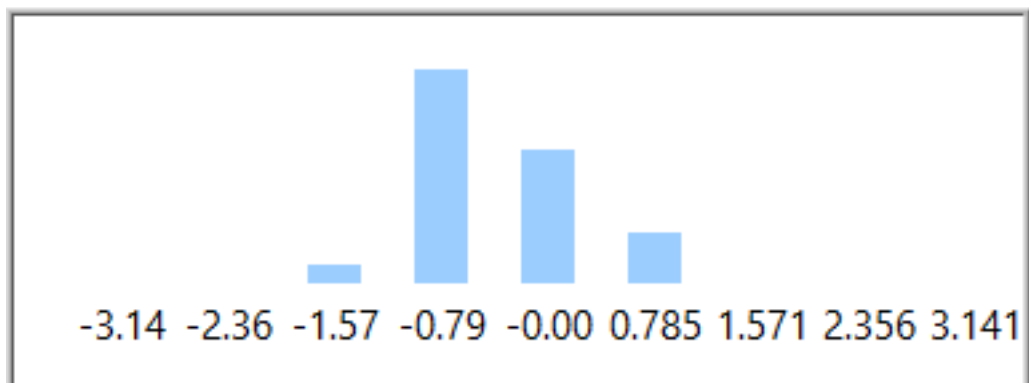

Bar Chart 2

Figure183 Bar Chart 11101.6330Hz