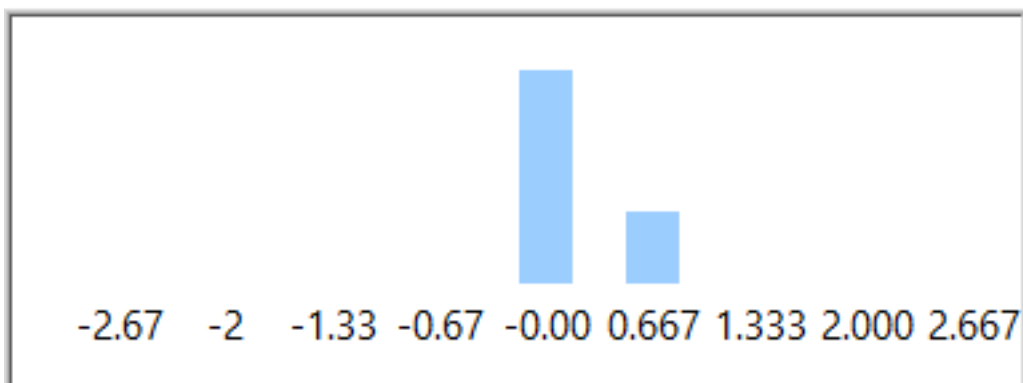

Bar Chart 2

Figure93 Bar Chart 2336.6780Hz

Frequency	LowerLimit	UpperLimit	CP	CPK	Cpl	Cpu
2336.6780	-3.0000	3.0000	5.5713	5.2052	5.9374	5.2052

2419.1130	-3.0000	3.0000	5.2884	4.9100	5.6669	4.9100
-----------	---------	--------	--------	--------	--------	--------