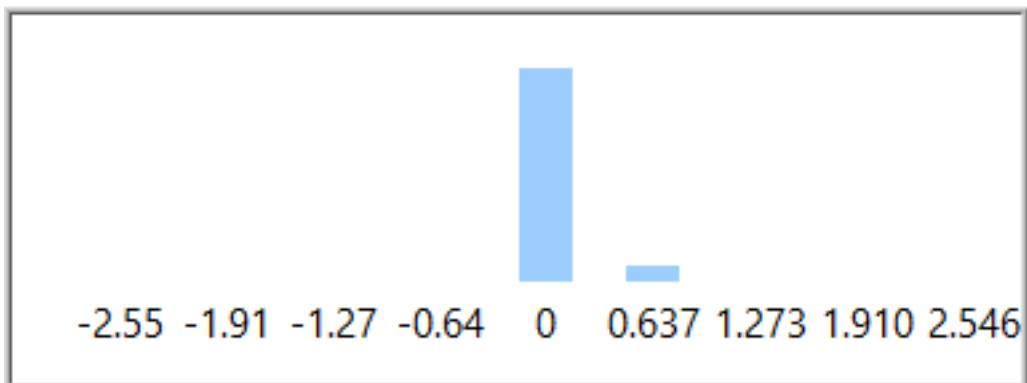

Bar Chart 2

Figure81 Bar Chart 1898.2520Hz

Frequency	LowerLimit	UpperLimit	CP	CPK	Cpl	Cpu
1898.2520	-2.8643	2.8643	7.0748	6.8017	7.3480	6.8017

1965.2200	-2.9536	2.9536	7.0797	6.7922	7.3672	6.7922
-----------	---------	--------	--------	--------	--------	--------