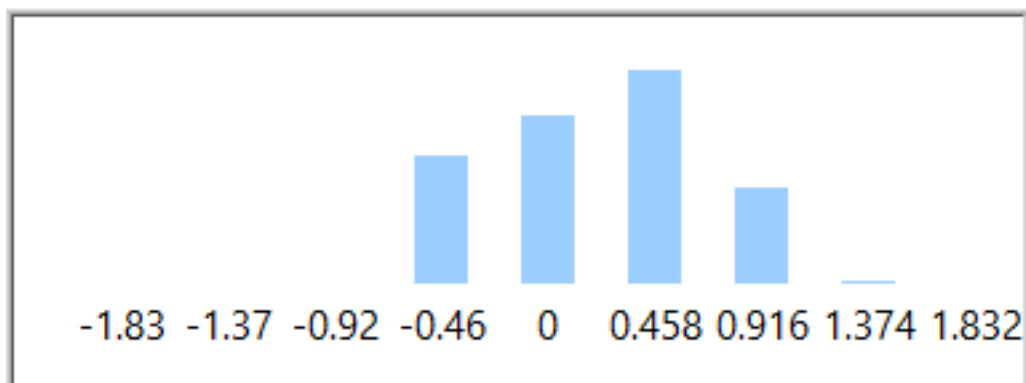

Bar Chart 2

Figure141 Bar Chart 5365.1130Hz

Frequency	LowerLimit	UpperLimit	CP	CPK	Cpl	Cpu
5365.1130	-2.0609	2.0609	1.5268	1.3632	1.6903	1.3632

5553.7540	-2.0923	2.0923	3.0694	2.9440	3.1949	2.9440
-----------	---------	--------	--------	--------	--------	--------