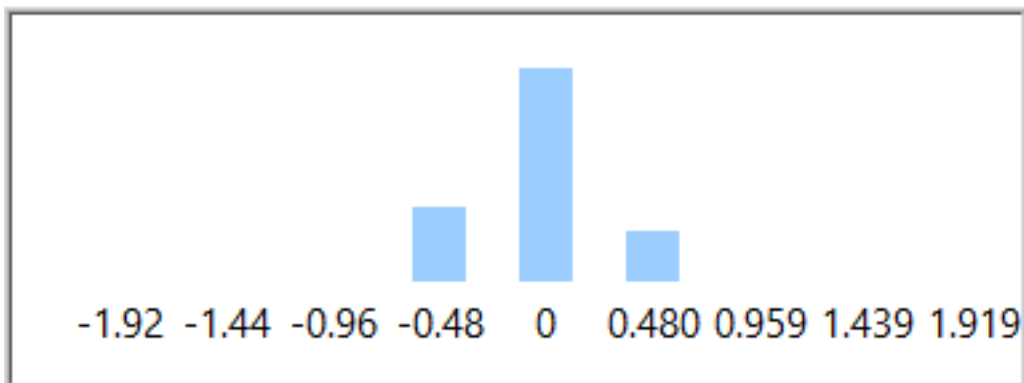

Bar Chart 2

Figure147 Bar Chart 5951.8480Hz

Frequency	LowerLimit	UpperLimit	CP	CPK	Cpl	Cpu
5951.8480	-2.1586	2.1586	2.7860	2.7468	2.7468	2.8253

6161.8220	-2.1936	2.1936	2.5165	2.4803	2.4803	2.5527
-----------	---------	--------	--------	--------	--------	--------