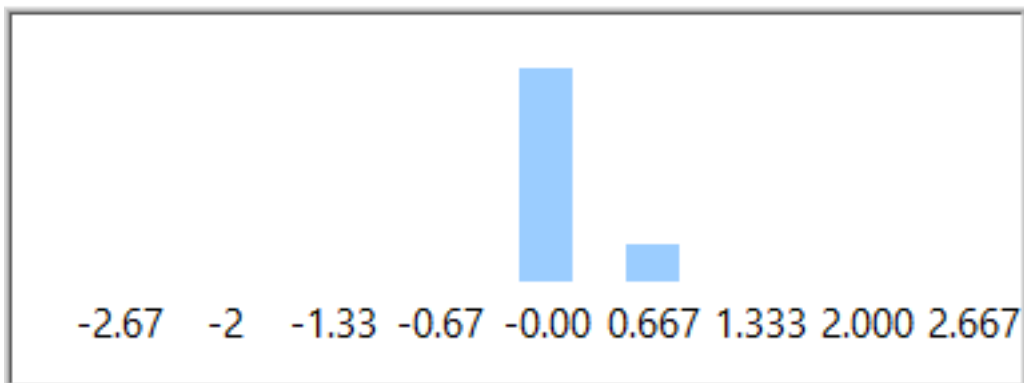

Bar Chart 2

Figure99 Bar Chart 2592.5150Hz

Frequency	LowerLimit	UpperLimit	CP	CPK	Cpl	Cpu
2592.5150	-3.0000	3.0000	6.5456	6.1678	6.9235	6.1678

2683.9760	-3.0000	3.0000	8.8675	8.5837	9.1512	8.5837
-----------	---------	--------	--------	--------	--------	--------