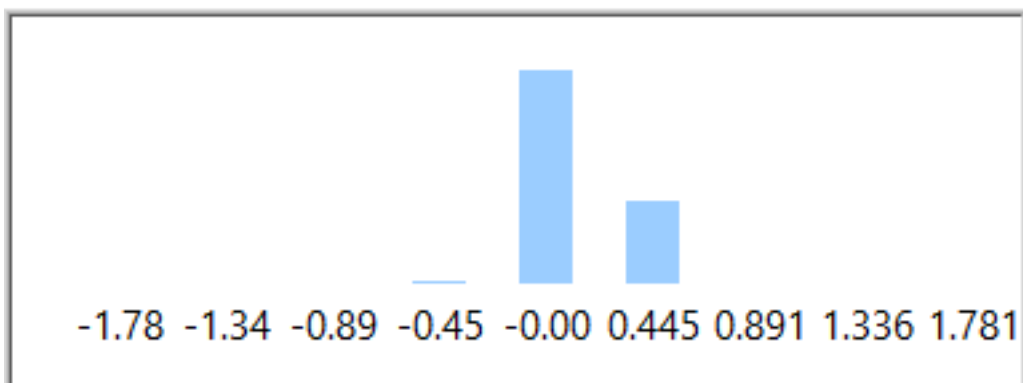

Bar Chart 2

Figure57 Bar Chart 1252.8910Hz

Frequency	LowerLimit	UpperLimit	CP	CPK	Cpl	Cpu
1252.8910	-2.0039	2.0039	5.3239	4.9426	5.7051	4.9426

1296.9440	-2.0626	2.0626	5.5337	5.1875	5.8799	5.1875
-----------	---------	--------	--------	--------	--------	--------