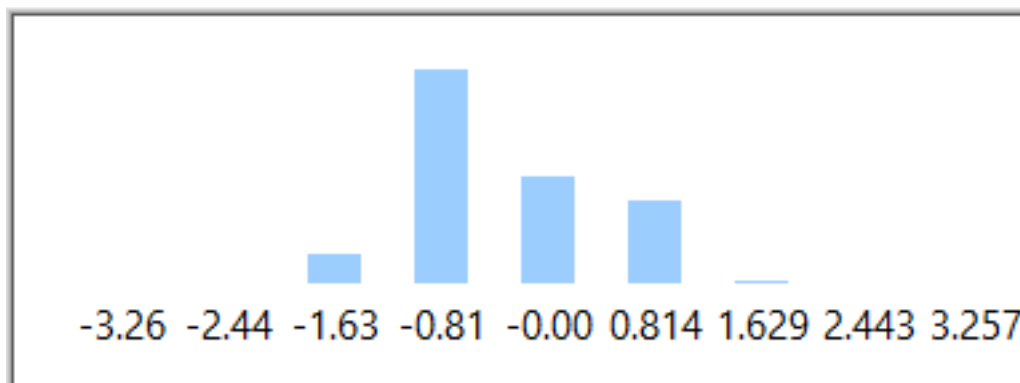

Bar Chart 2

Figure185 Bar Chart 11493.2850Hz

Frequency	LowerLimit	UpperLimit	CP	CPK	Cpl	Cpu
11897.398 0	-3.7991	3.7991	1.7981	1.6899	1.6899	1.9064