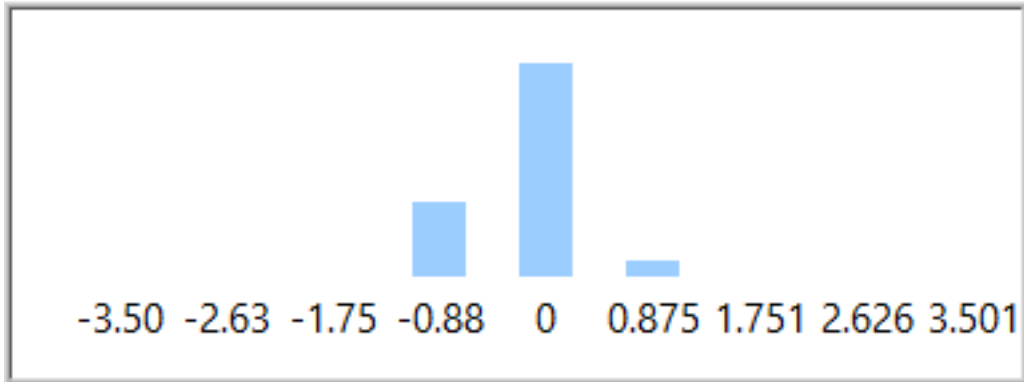

Bar Chart 2

Figure189 Bar Chart 12317.1250Hz