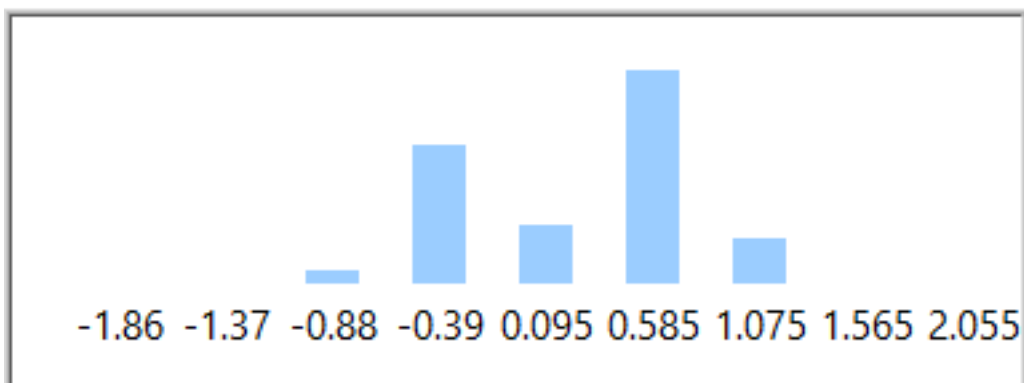

Bar Chart 2

Figure135 Bar Chart 4835.6670Hz

Frequency	LowerLimit	UpperLimit	CP	CPK	Cpl	Cpu
4835.6670	-2.1096	2.3000	1.4460	1.3550	1.5370	1.3550

5005.6920	-2.3000	3.0000	1.3459	1.3395	1.3395	1.3523
-----------	---------	--------	--------	--------	--------	--------