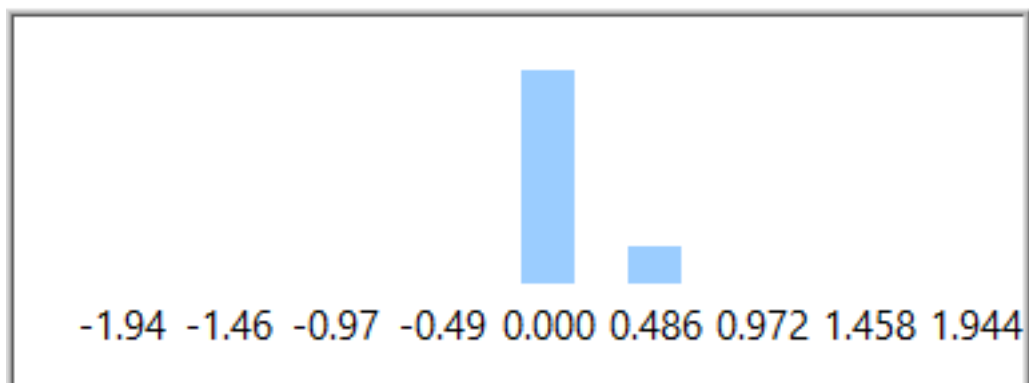

Bar Chart 2

Figure63 Bar Chart 1390.0670Hz

Frequency	LowerLimit	UpperLimit	CP	CPK	Cpl	Cpu
1390.0670	-2.1868	2.1868	5.8271	5.5367	6.1174	5.5367

1438.9430	-2.2519	2.2519	5.9639	5.6880	6.2397	5.6880
-----------	---------	--------	--------	--------	--------	--------