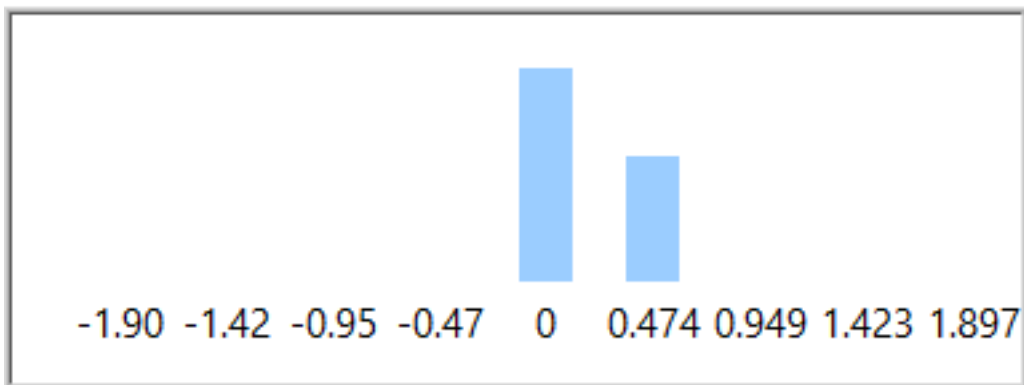

Bar Chart 2

Figure51 Bar Chart 1129.2520Hz

Frequency	LowerLimit	UpperLimit	CP	CPK	Cpl	Cpu
1129.2520	-2.1342	2.1342	4.9424	4.5208	5.3641	4.5208

1168.9570	-2.0900	2.0900	5.1669	4.7499	5.5838	4.7499
-----------	---------	--------	--------	--------	--------	--------