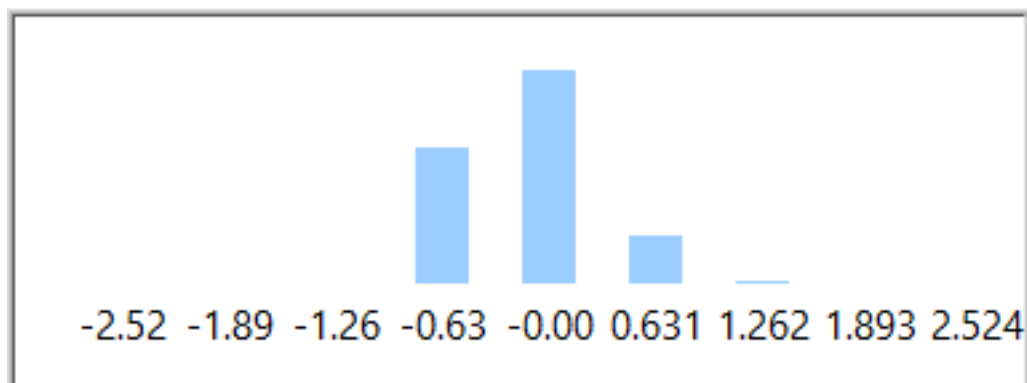

Bar Chart 2

Figure171 Bar Chart 9018.6560Hz

Frequency	LowerLimit	UpperLimit	CP	CPK	Cpl	Cpu
9018.6560	-2.8396	2.8396	2.7624	2.6587	2.6587	2.8662

9336.8240	-2.9456	2.9456	2.7325	2.5862	2.5862	2.8787
-----------	---------	--------	--------	--------	--------	--------