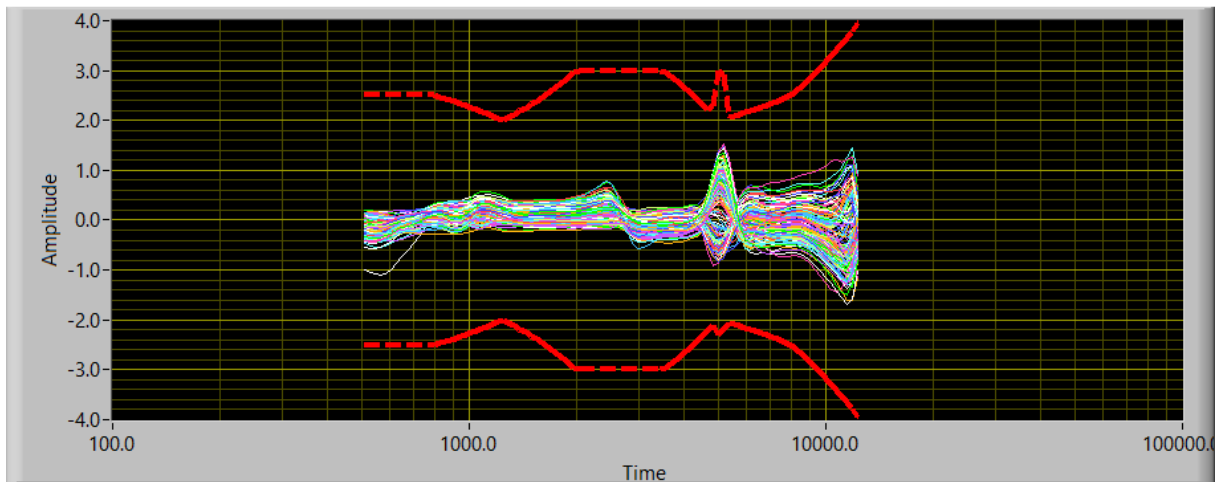

All Curve - New Limits

Figure2 All Curve - New Limits

Figure3 CP/CPK - New Limits

Frequency	LowerLimit	UpperLimit	CP	CPK	Cpl	Cpu
509.1760	-2.5000	2.5000	5.2919	4.9064	4.9064	5.6775
527.1390	-2.5000	2.5000	5.1798	4.8256	4.8256	5.5341
545.6740	-2.5000	2.5000	5.1275	4.7767	4.7767	5.4783
564.9250	-2.5000	2.5000	5.2965	4.9365	4.9365	5.6566
584.8550	-2.5000	2.5000	5.7291	5.3634	5.3634	6.0948
605.4190	-2.5000	2.5000	6.3841	6.0391	6.0391	6.7292
626.7770	-2.5000	2.5000	7.1578	6.8700	6.8700	7.4456
648.8890	-2.5000	2.5000	8.0095	7.8003	7.8003	8.2187
671.7050	-2.5000	2.5000	8.8657	8.7440	8.7440	8.9875
695.4020	-2.5000	2.5000	9.3477	9.3259	9.3259	9.3695
719.9350	-2.5000	2.5000	9.2739	9.1873	9.3605	9.1873
745.2480	-2.5000	2.5000	8.8489	8.6519	9.0459	8.6519
771.5400	-2.5000	2.5000	8.2452	7.9625	8.5280	7.9625
798.6670	-2.5000	2.5000	7.7110	7.3778	8.0443	7.3778