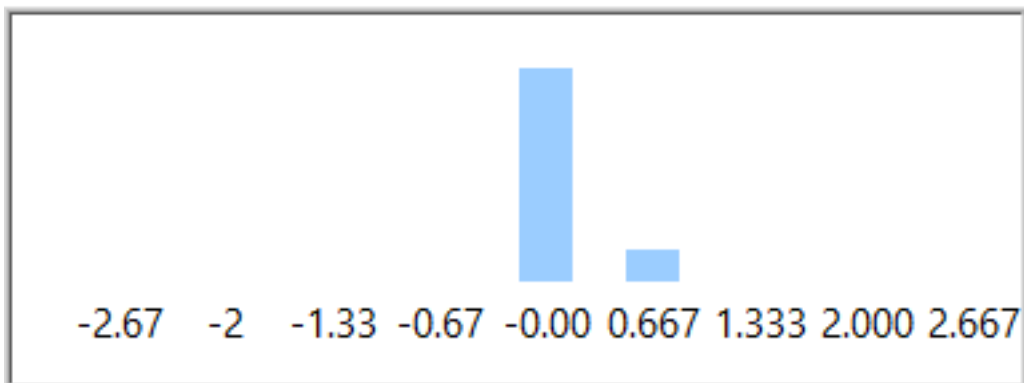

Bar Chart 2

Figure87 Bar Chart 2106.0870Hz

Frequency	LowerLimit	UpperLimit	CP	CPK	Cpl	Cpu
2106.0870	-3.0000	3.0000	6.6847	6.3668	7.0026	6.3668

2180.3870	-3.0000	3.0000	6.3572	6.0245	6.6898	6.0245
-----------	---------	--------	--------	--------	--------	--------