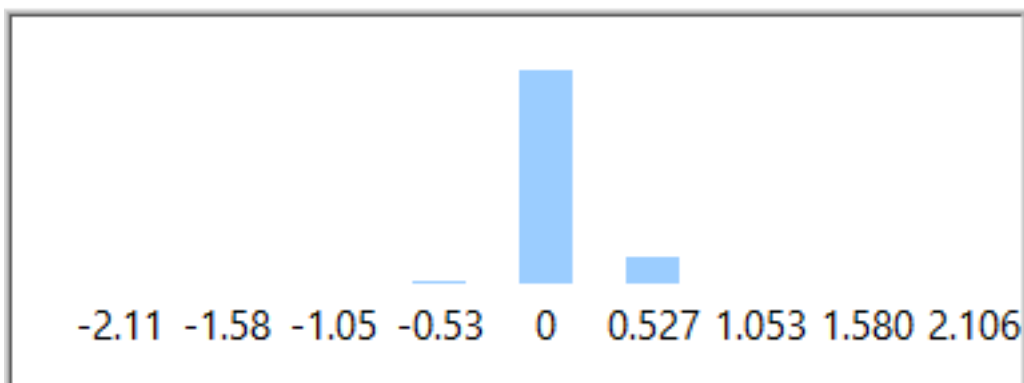

Bar Chart 2

Figure39 Bar Chart 917.3730Hz

Frequency	LowerLimit	UpperLimit	CP	CPK	Cpl	Cpu
917.3730	-2.3696	2.3696	5.9281	5.6941	6.1621	5.6941

949.7370	-2.3336	2.3336	5.9205	5.6670	6.1740	5.6670
----------	---------	--------	--------	--------	--------	--------