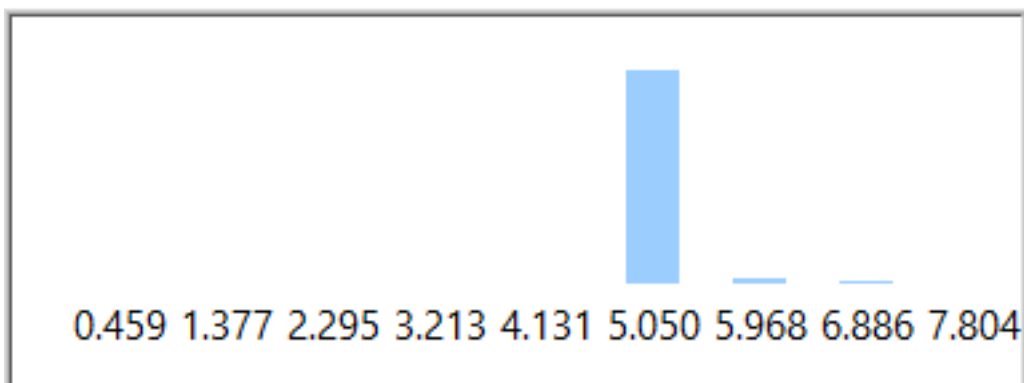

Bar Chart 2

Figure45 Bar Chart 719.9350Hz

Frequency	LowerLimit	UpperLimit	CP	CPK	Cpl	Cpu
719.9350	0.0000	8.2629	5.7167	1.4678	7.0300	4.4033

745.2480	0.0000	6.8659	5.1861	1.2664	6.5729	3.7993
----------	--------	--------	--------	--------	--------	--------