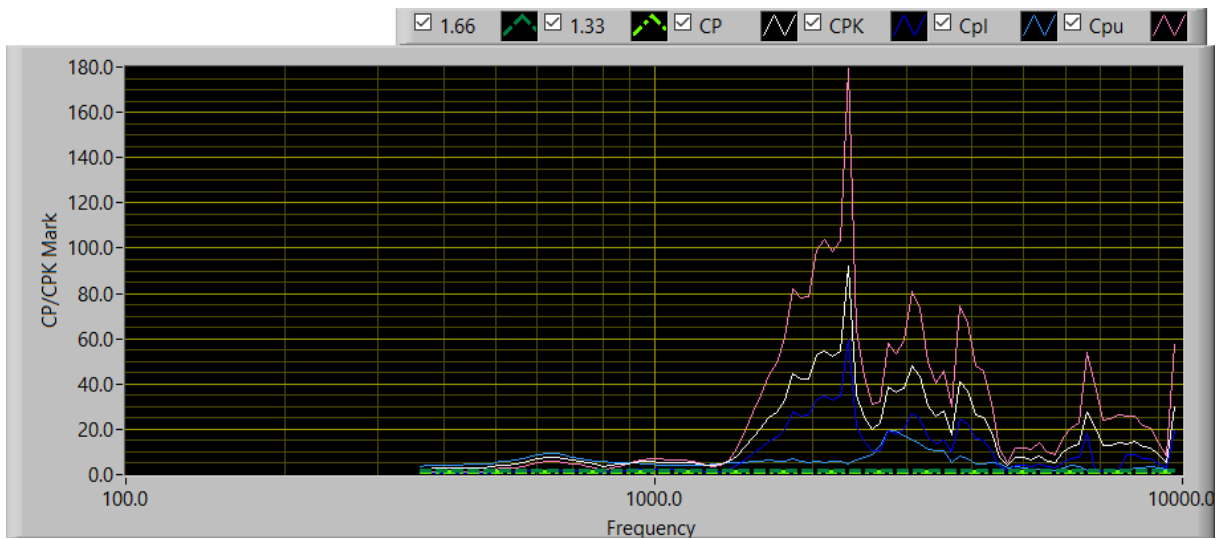

All Curve - New Limits

Figure2 All Curve - New Limits

Figure3 CP/CPK - New Limits

Frequency	LowerLimit	UpperLimit	CP	CPK	Cpl	Cpu
360.1580	0.0000	25.8000	2.5537	0.4449	3.7727	1.3347
372.8210	0.0000	26.0000	2.5993	0.4452	3.8630	1.3356
385.9740	0.0000	26.0000	2.6484	0.4437	3.9659	1.3310
399.5910	0.0000	26.1000	2.7079	0.4438	4.0845	1.3313
413.6410	0.0000	26.1000	2.7666	0.4463	4.1943	1.3389
428.2330	0.0000	25.4500	2.8130	0.4448	4.2914	1.3345
443.3410	0.0000	24.2000	2.8919	0.4451	4.4485	1.3353
458.9290	0.0000	23.0000	3.0703	0.4586	4.7648	1.3759
475.1200	0.0000	23.0000	3.0701	0.4734	4.7199	1.4203
491.8810	0.0000	23.0000	3.4752	0.6701	4.9400	2.0103
509.1760	0.0000	22.2648	4.1170	0.8851	5.5788	2.6552
527.1390	0.0000	20.8632	4.3591	0.9088	5.9919	2.7263
545.6740	0.0000	19.4663	4.7530	1.0095	6.4775	3.0286
564.9250	0.0000	18.0647	5.4067	1.2097	7.1842	3.6292