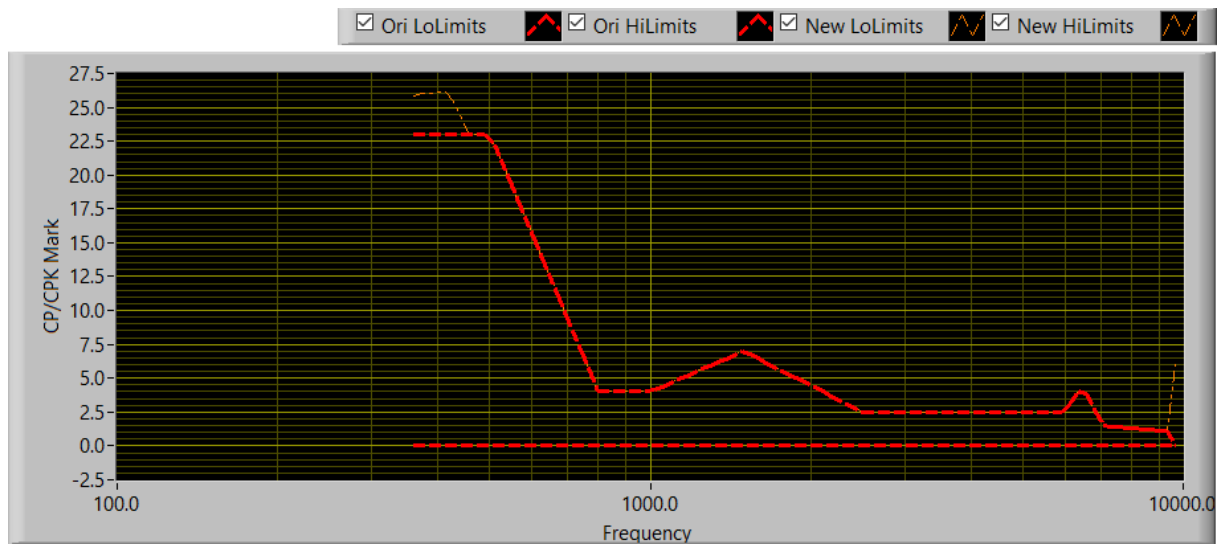

# SONOS

Figure1 Ori &amp; New Limits

Frequency	Delta LoLimits	Delta HiLimits	Ori LoLimits	Ori HiLimits	New LoLimits	New HiLimits
360.158	0.000000	2.800000	0.0000	23.0000	0.0000	25.8000
372.821	0.000000	3.000000	0.0000	23.0000	0.0000	26.0000
385.974	0.000000	3.000000	0.0000	23.0000	0.0000	26.0000
399.591	0.000000	3.100000	0.0000	23.0000	0.0000	26.1000
413.641	0.000000	3.100000	0.0000	23.0000	0.0000	26.1000
428.233	0.000000	2.450000	0.0000	23.0000	0.0000	25.4500
443.341	0.000000	1.200000	0.0000	23.0000	0.0000	24.2000
458.929	0.000000	0.000000	0.0000	23.0000	0.0000	23.0000
475.120	0.000000	0.000000	0.0000	23.0000	0.0000	23.0000
491.881	0.000000	0.000000	0.0000	23.0000	0.0000	23.0000
509.176	0.000000	0.000000	0.0000	22.2648	0.0000	22.2648
527.139	0.000000	0.000000	0.0000	20.8632	0.0000	20.8632
545.674	0.000000	0.000000	0.0000	19.4663	0.0000	19.4663
564.925	0.000000	0.000000	0.0000	18.0647	0.0000	18.0647
584.855	0.000000	0.000000	0.0000	16.6631	0.0000	16.6631
605.419	0.000000	0.000000	0.0000	15.2662	0.0000	15.2662
626.777	0.000000	0.000000	0.0000	13.8646	0.0000	13.8646
648.889	0.000000	0.000000	0.0000	12.4630	0.0000	12.4630
671.705	0.000000	0.000000	0.0000	11.0660	0.0000	11.0660
695.402	0.000000	0.000000	0.0000	9.6645	0.0000	9.6645
719.935	0.000000	0.000000	0.0000	8.2629	0.0000	8.2629
745.248	0.000000	0.000000	0.0000	6.8659	0.0000	6.8659
771.540	0.000000	0.000000	0.0000	5.4644	0.0000	5.4644
798.667	0.000000	0.000000	0.0000	4.0674	0.0000	4.0674
826.844	0.000000	0.000000	0.0000	4.0000	0.0000	4.0000
856.014	0.000000	0.000000	0.0000	4.0000	0.0000	4.0000
886.112	0.000000	0.000000	0.0000	4.0000	0.0000	4.0000
917.373	0.000000	0.000000	0.0000	4.0000	0.0000	4.0000