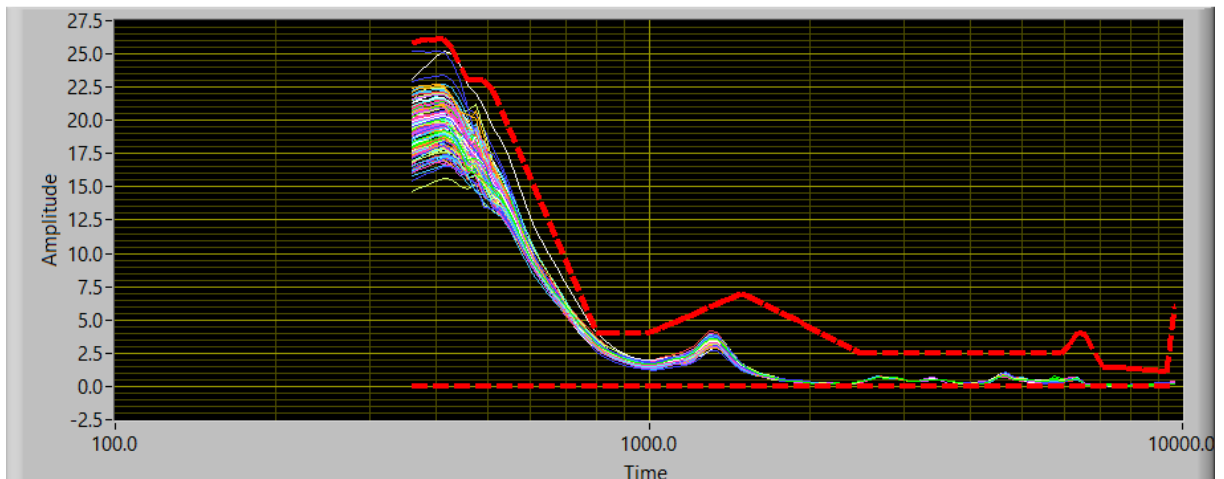

All Curve - New Limits

Figure2 All Curve - New Limits

Figure3 CP/CPK - New Limits

Frequency	LowerLimit	UpperLimit	CP	CPK	Cpl	Cpu
360.1580	0.0000	25.8000	2.5537	0.4449	3.7727	1.3347
372.8210	0.0000	26.0000	2.5993	0.4452	3.8630	1.3356
385.9740	0.0000	26.0000	2.6484	0.4437	3.9659	1.3310
399.5910	0.0000	26.1000	2.7079	0.4438	4.0845	1.3313
413.6410	0.0000	26.1000	2.7666	0.4463	4.1943	1.3389
428.2330	0.0000	25.4500	2.8130	0.4448	4.2914	1.3345
443.3410	0.0000	24.2000	2.8919	0.4451	4.4485	1.3353
458.9290	0.0000	23.0000	3.0703	0.4586	4.7648	1.3759
475.1200	0.0000	23.0000	3.0701	0.4734	4.7199	1.4203
491.8810	0.0000	23.0000	3.4752	0.6701	4.9400	2.0103
509.1760	0.0000	22.2648	4.1170	0.8851	5.5788	2.6552
527.1390	0.0000	20.8632	4.3591	0.9088	5.9919	2.7263
545.6740	0.0000	19.4663	4.7530	1.0095	6.4775	3.0286
564.9250	0.0000	18.0647	5.4067	1.2097	7.1842	3.6292